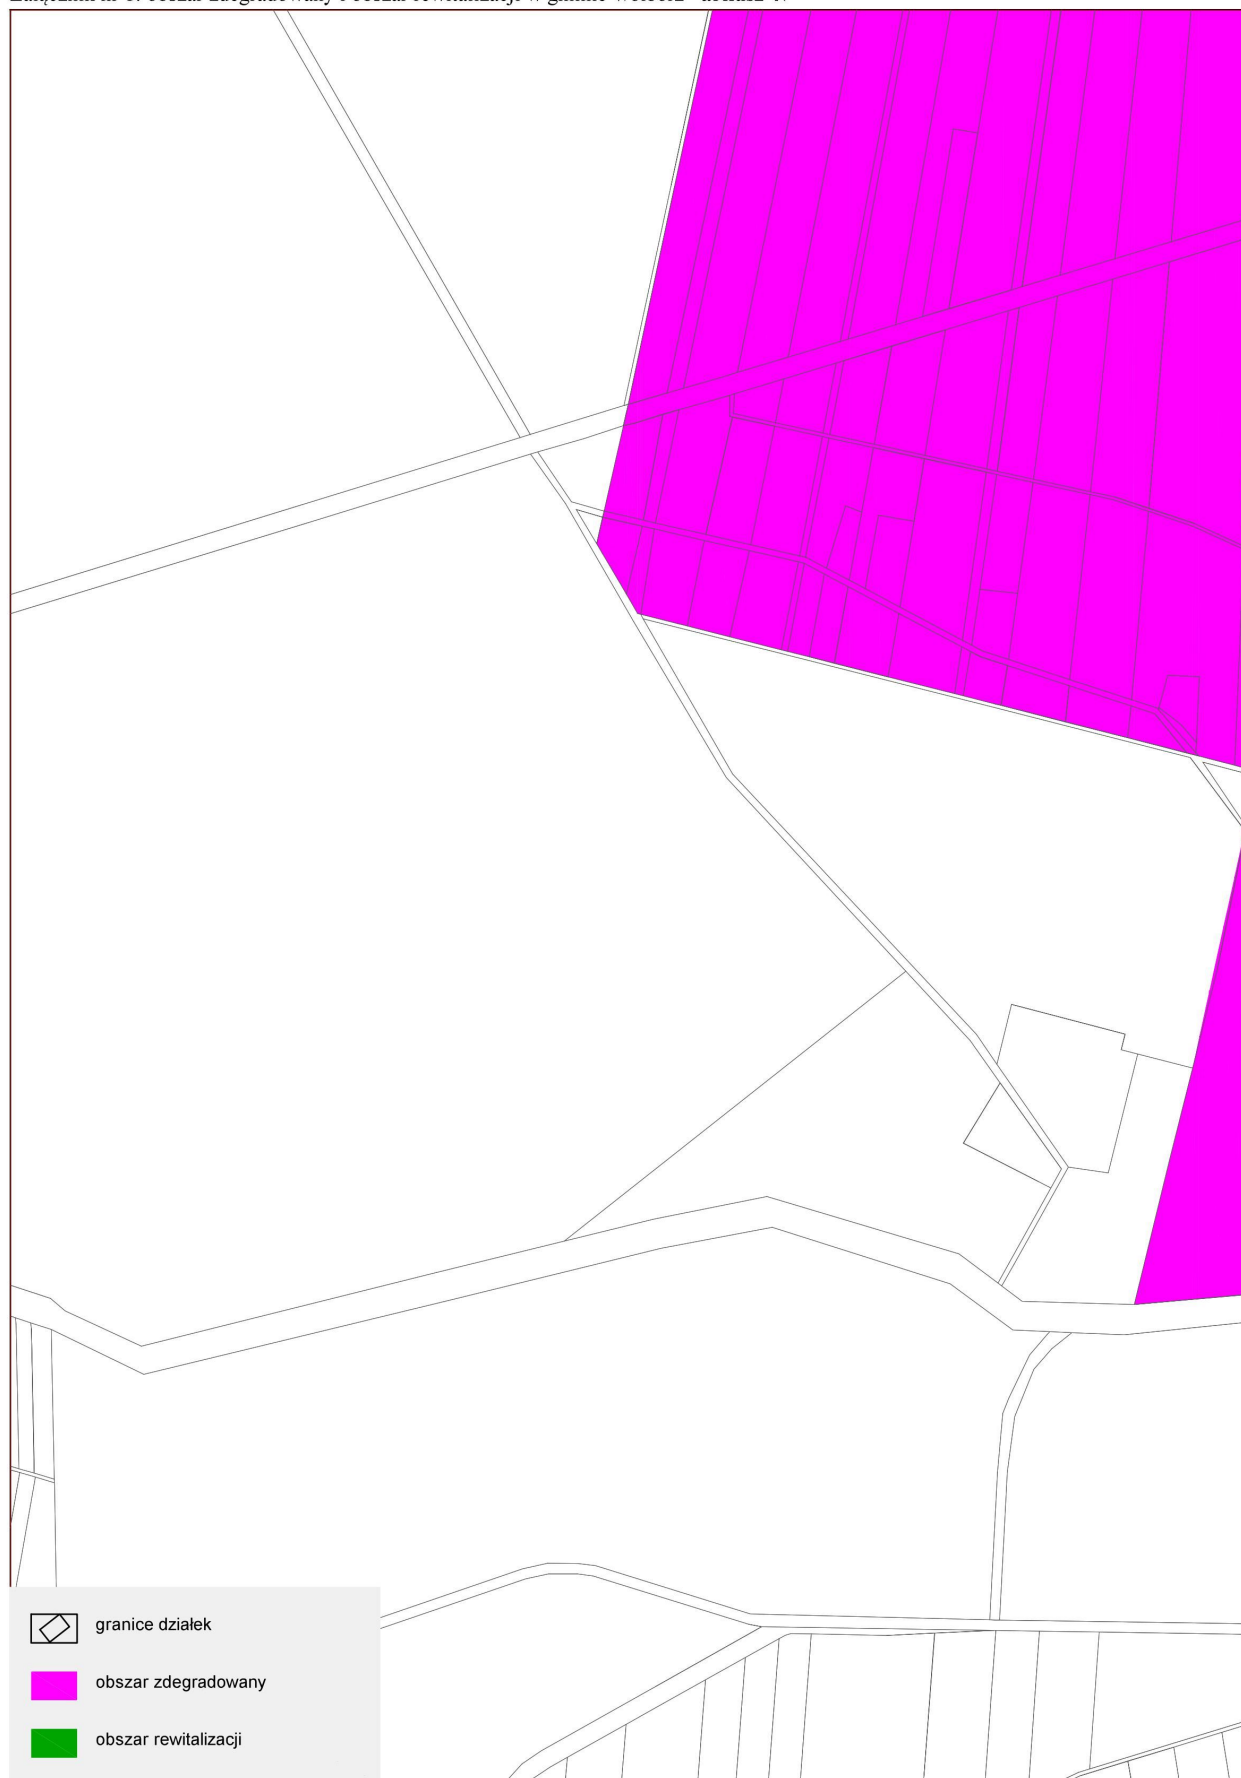

**Rada Miejska w Wolborzu
uchwała, co następuje:**

§ 1. 1. Na terenie Gminy Wolbórz wyznacza się obszar zdegradowany i obszar rewitalizacji.

2. Granice obszaru zdegradowanego i obszaru rewitalizacji, w tym granice podobszarów rewitalizacji, określa mapa w skali 1:5000 stanowiąca załącznik nr 1 do niniejszej uchwały.

Załącznik nr 1: obszar zdegradowany i obszar rewitalizacji w gminie Wolbórz - arkusz 27

Załącznik nr 1: obszar zdegradowany i obszar rewitalizacji w gminie Wolbórz - arkusz 59

Załącznik nr 1: obszar zdegradowany i obszar rewitalizacji w gminie Wolbórz - arkusz 60

Załącznik nr 1: obszar zdegradowany i obszar rewitalizacji w gminie Wolbórz - arkusz 61

Załącznik nr 1: obszar zdegradowany i obszar rewitalizacji w gminie Wolbórz - arkusz 71

Załącznik nr 1: obszar zdegradowany i obszar rewitalizacji w gminie Wolbórz - arkusz 90