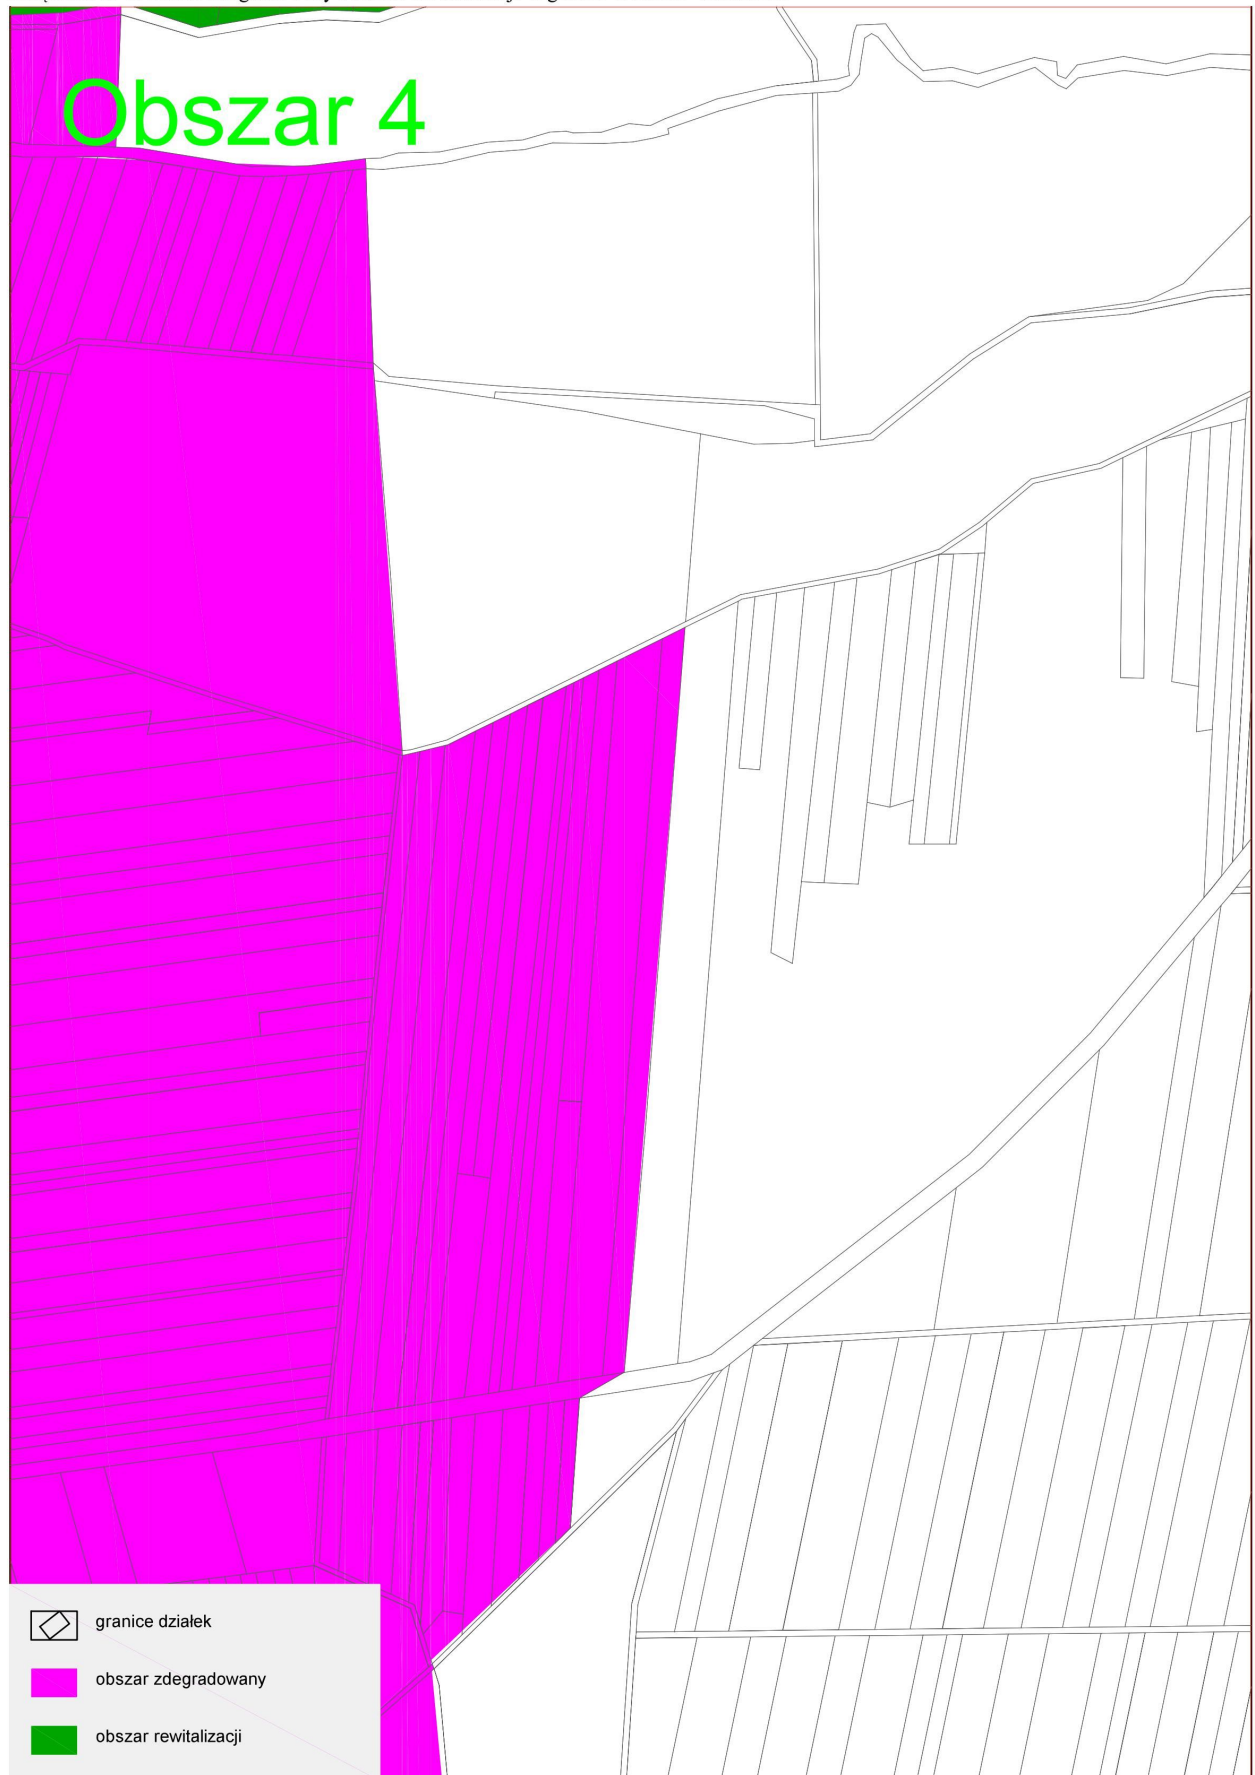

**UCHWAŁA NR IX/74/2024
RADY MIEJSKIEJ W WOLBORZU**

z dnia 28 listopada 2024 r.

w sprawie wyznaczenia obszaru zdegradowanego i obszaru rewitalizacji

Na podstawie art. 18 ust. 2 pkt 15 ustawy z dnia 8 marca 1990 r. o samorządzie gminnym (Dz. U. z 2024 r. poz. 1465, poz. 1572) w związku z art. 8 ust. 1, art. 9 ust. 2, art. 11 ust. 4 i art. 13 ustawy z dnia 9 października 2015 r. o rewitalizacji (Dz. U. z 2024 r. poz. 278), w związku z wnioskiem Burmistrza Wolborza

**Rada Miejska w Wolborzu
uchwała, co następuje:**

§ 1. 1. Na terenie Gminy Wolbórz wyznacza się obszar zdegradowany i obszar rewitalizacji.

2. Granice obszaru zdegradowanego i obszaru rewitalizacji, w tym granice podobszarów rewitalizacji, określa mapa w skali 1:5000 stanowiąca załącznik nr 1 do niniejszej uchwały.

Załącznik nr 1: obszar zdegradowany i obszar rewitalizacji w gminie Wolbórz - arkusz 27

Załącznik nr 1: obszar zdegradowany i obszar rewitalizacji w gminie Wolbórz - arkusz 59

Załącznik nr 1: obszar zdegradowany i obszar rewitalizacji w gminie Wolbórz - arkusz 60