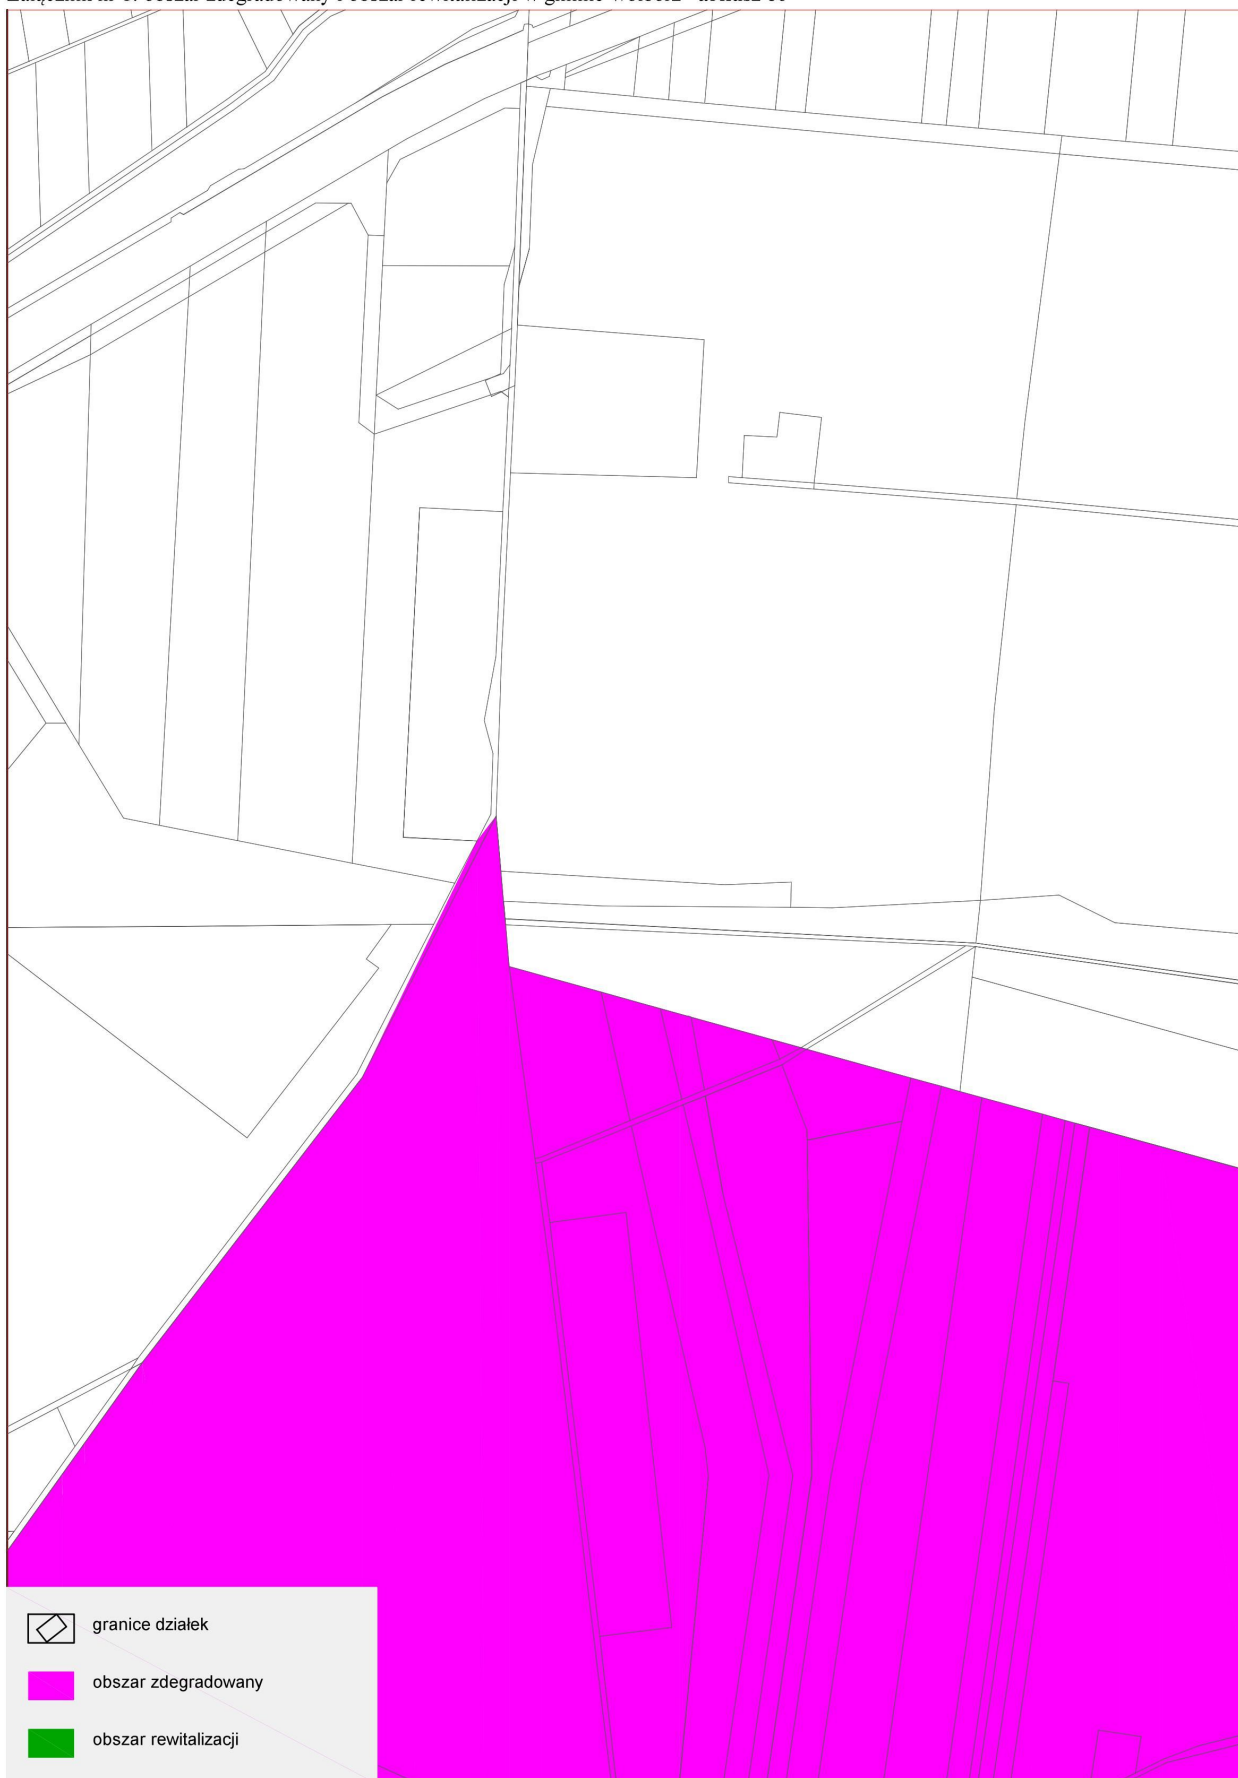

**UCHWAŁA NR IX/74/2024
RADY MIEJSKIEJ W WOLBORZU**

z dnia 28 listopada 2024 r.

w sprawie wyznaczenia obszaru zdegradowanego i obszaru rewitalizacji

Na podstawie art. 18 ust. 2 pkt 15 ustawy z dnia 8 marca 1990 r. o samorządzie gminnym (Dz. U. z 2024 r. poz. 1465, poz. 1572) w związku z art. 8 ust. 1, art. 9 ust. 2, art. 11 ust. 4 i art. 13 ustawy z dnia 9 października 2015 r. o rewitalizacji (Dz. U. z 2024 r. poz. 278), w związku z wnioskiem Burmistrza Wolborza

**Rada Miejska w Wolborzu
uchwała, co następuje:**

§ 1. 1. Na terenie Gminy Wolbórz wyznacza się obszar zdegradowany i obszar rewitalizacji.

2. Granice obszaru zdegradowanego i obszaru rewitalizacji, w tym granice podobszarów rewitalizacji, określa mapa w skali 1:5000 stanowiąca załącznik nr 1 do niniejszej uchwały.

Załącznik nr 1: obszar zdegradowany i obszar rewitalizacji w gminie Wolbórz - arkusz 27

Załącznik nr 1: obszar zdegradowany i obszar rewitalizacji w gminie Wolbórz - arkusz 59

Załącznik nr 1: obszar zdegradowany i obszar rewitalizacji w gminie Wolbórz - arkusz 60