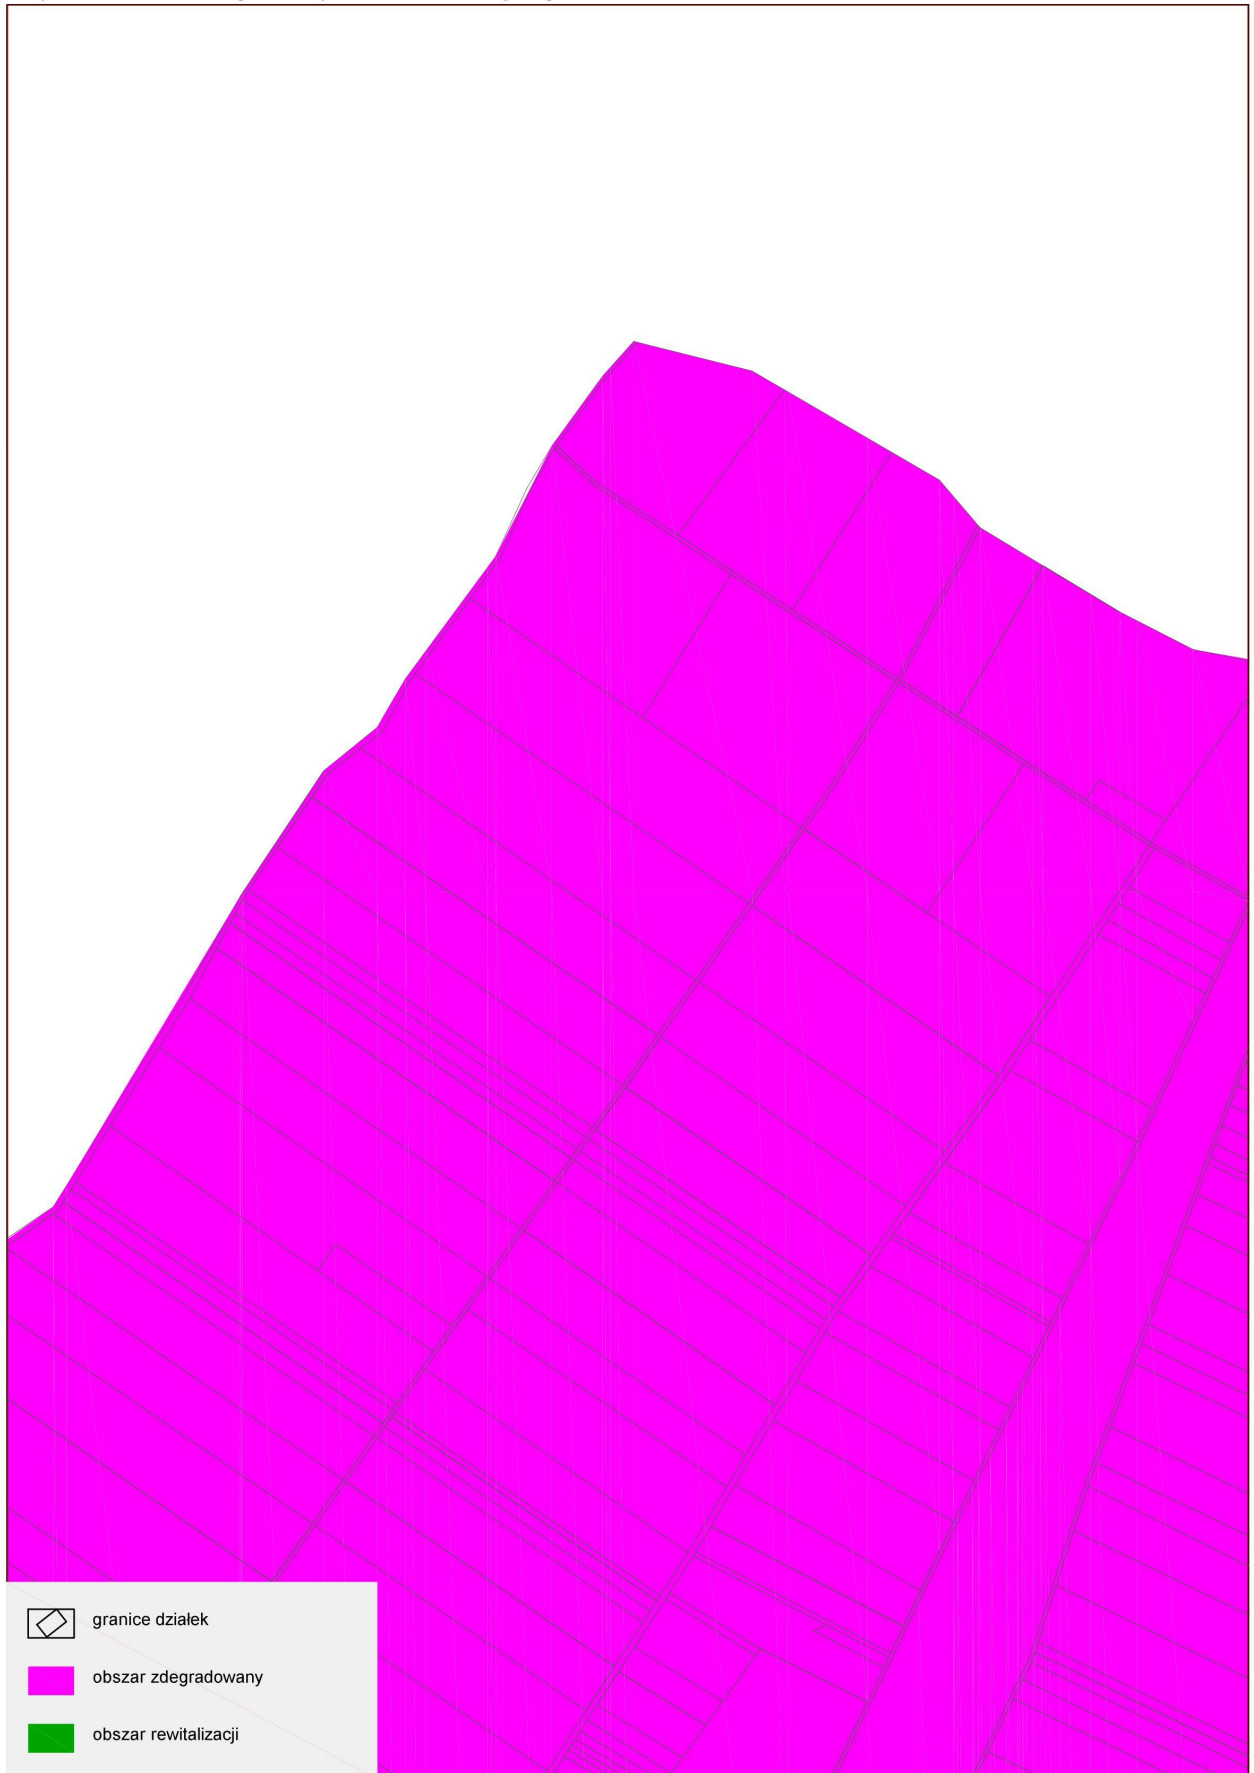

**UCHWAŁA NR IX/74/2024
RADY MIEJSKIEJ W WOLBORZU**

z dnia 28 listopada 2024 r.

w sprawie wyznaczenia obszaru zdegradowanego i obszaru rewitalizacji

Na podstawie art. 18 ust. 2 pkt 15 ustawy z dnia 8 marca 1990 r. o samorządzie gminnym (Dz. U. z 2024 r. poz. 1465, poz. 1572) w związku z art. 8 ust. 1, art. 9 ust. 2, art. 11 ust. 4 i art. 13 ustawy z dnia 9 października 2015 r. o rewitalizacji (Dz. U. z 2024 r. poz. 278), w związku z wnioskiem Burmistrza Wolborza

**Rada Miejska w Wolborzu
uchwała, co następuje:**

§ 1. 1. Na terenie Gminy Wolbórz wyznacza się obszar zdegradowany i obszar rewitalizacji.

2. Granice obszaru zdegradowanego i obszaru rewitalizacji, w tym granice podobszarów rewitalizacji, określa mapa w skali 1:5000 stanowiąca załącznik nr 1 do niniejszej uchwały.

Załącznik nr 1: obszar zdegradowany i obszar rewitalizacji w gminie Wolbórz - arkusz 27

Załącznik nr 1: obszar zdegradowany i obszar rewitalizacji w gminie Wolbórz - arkusz 59

Załącznik nr 1: obszar zdegradowany i obszar rewitalizacji w gminie Wolbórz - arkusz 60