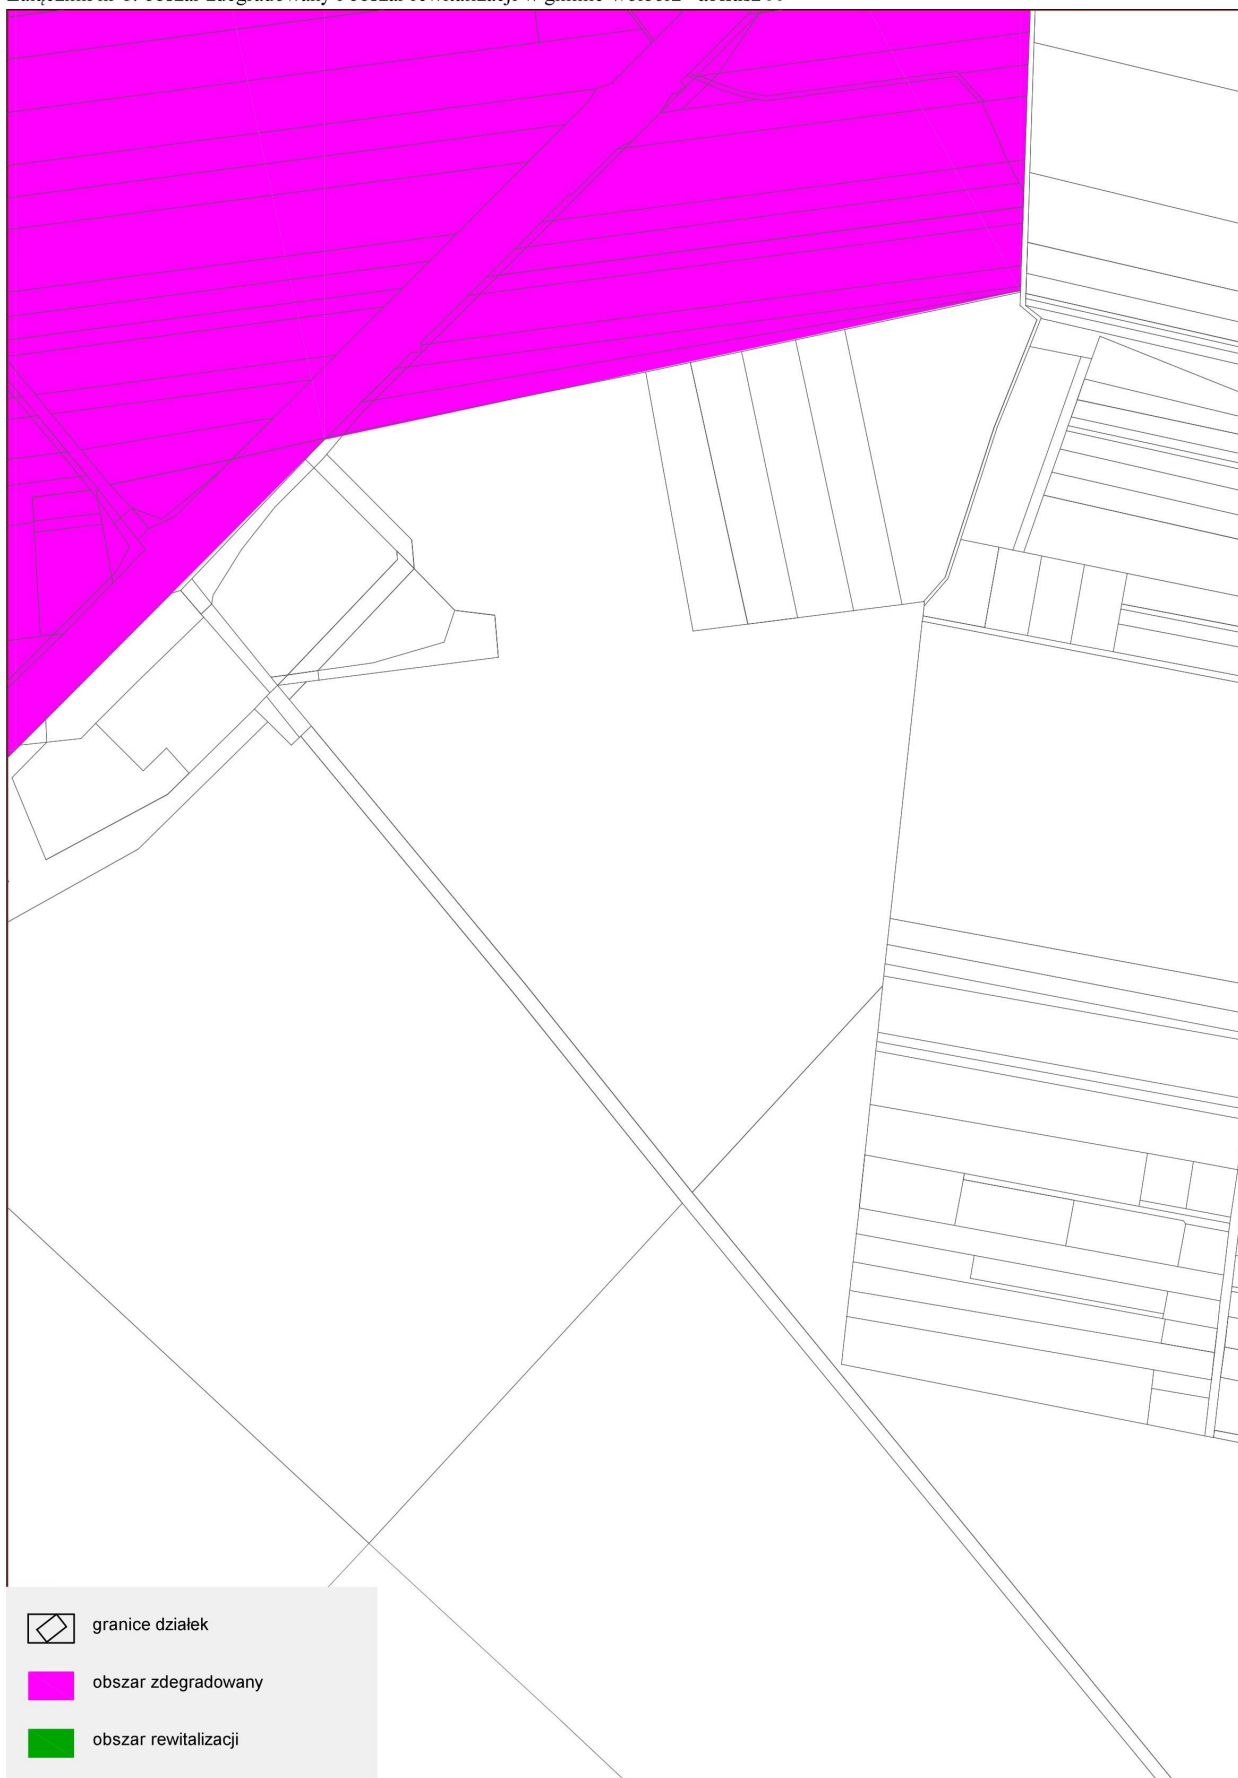

**UCHWAŁA NR IX/74/2024
RADY MIEJSKIEJ W WOLBORZU**

z dnia 28 listopada 2024 r.

w sprawie wyznaczenia obszaru zdegradowanego i obszaru rewitalizacji

Na podstawie art. 18 ust. 2 pkt 15 ustawy z dnia 8 marca 1990 r. o samorządzie gminnym (Dz. U. z 2024 r. poz. 1465, poz. 1572) w związku z art. 8 ust. 1, art. 9 ust. 2, art. 11 ust. 4 i art. 13 ustawy z dnia 9 października 2015 r. o rewitalizacji (Dz. U. z 2024 r. poz. 278), w związku z wnioskiem Burmistrza Wolborza

**Rada Miejska w Wolborzu
uchwała, co następuje:**

§ 1. 1. Na terenie Gminy Wolbórz wyznacza się obszar zdegradowany i obszar rewitalizacji.

2. Granice obszaru zdegradowanego i obszaru rewitalizacji, w tym granice podobszarów rewitalizacji, określa mapa w skali 1:5000 stanowiąca załącznik nr 1 do niniejszej uchwały.

Załącznik nr 1: obszar zdegradowany i obszar rewitalizacji w gminie Wolbórz - arkusz 27

Załącznik nr 1: obszar zdegradowany i obszar rewitalizacji w gminie Wolbórz - arkusz 59

Załącznik nr 1: obszar zdegradowany i obszar rewitalizacji w gminie Wolbórz - arkusz 60

Załącznik nr 1: obszar zdegradowany i obszar rewitalizacji w gminie Wolbórz - arkusz 91

Załącznik nr 1: obszar zdegradowany i obszar rewitalizacji w gminie Wolbórz - arkusz 100

Załącznik nr 1: obszar zdegradowany i obszar rewitalizacji w gminie Wolbórz - arkusz 105