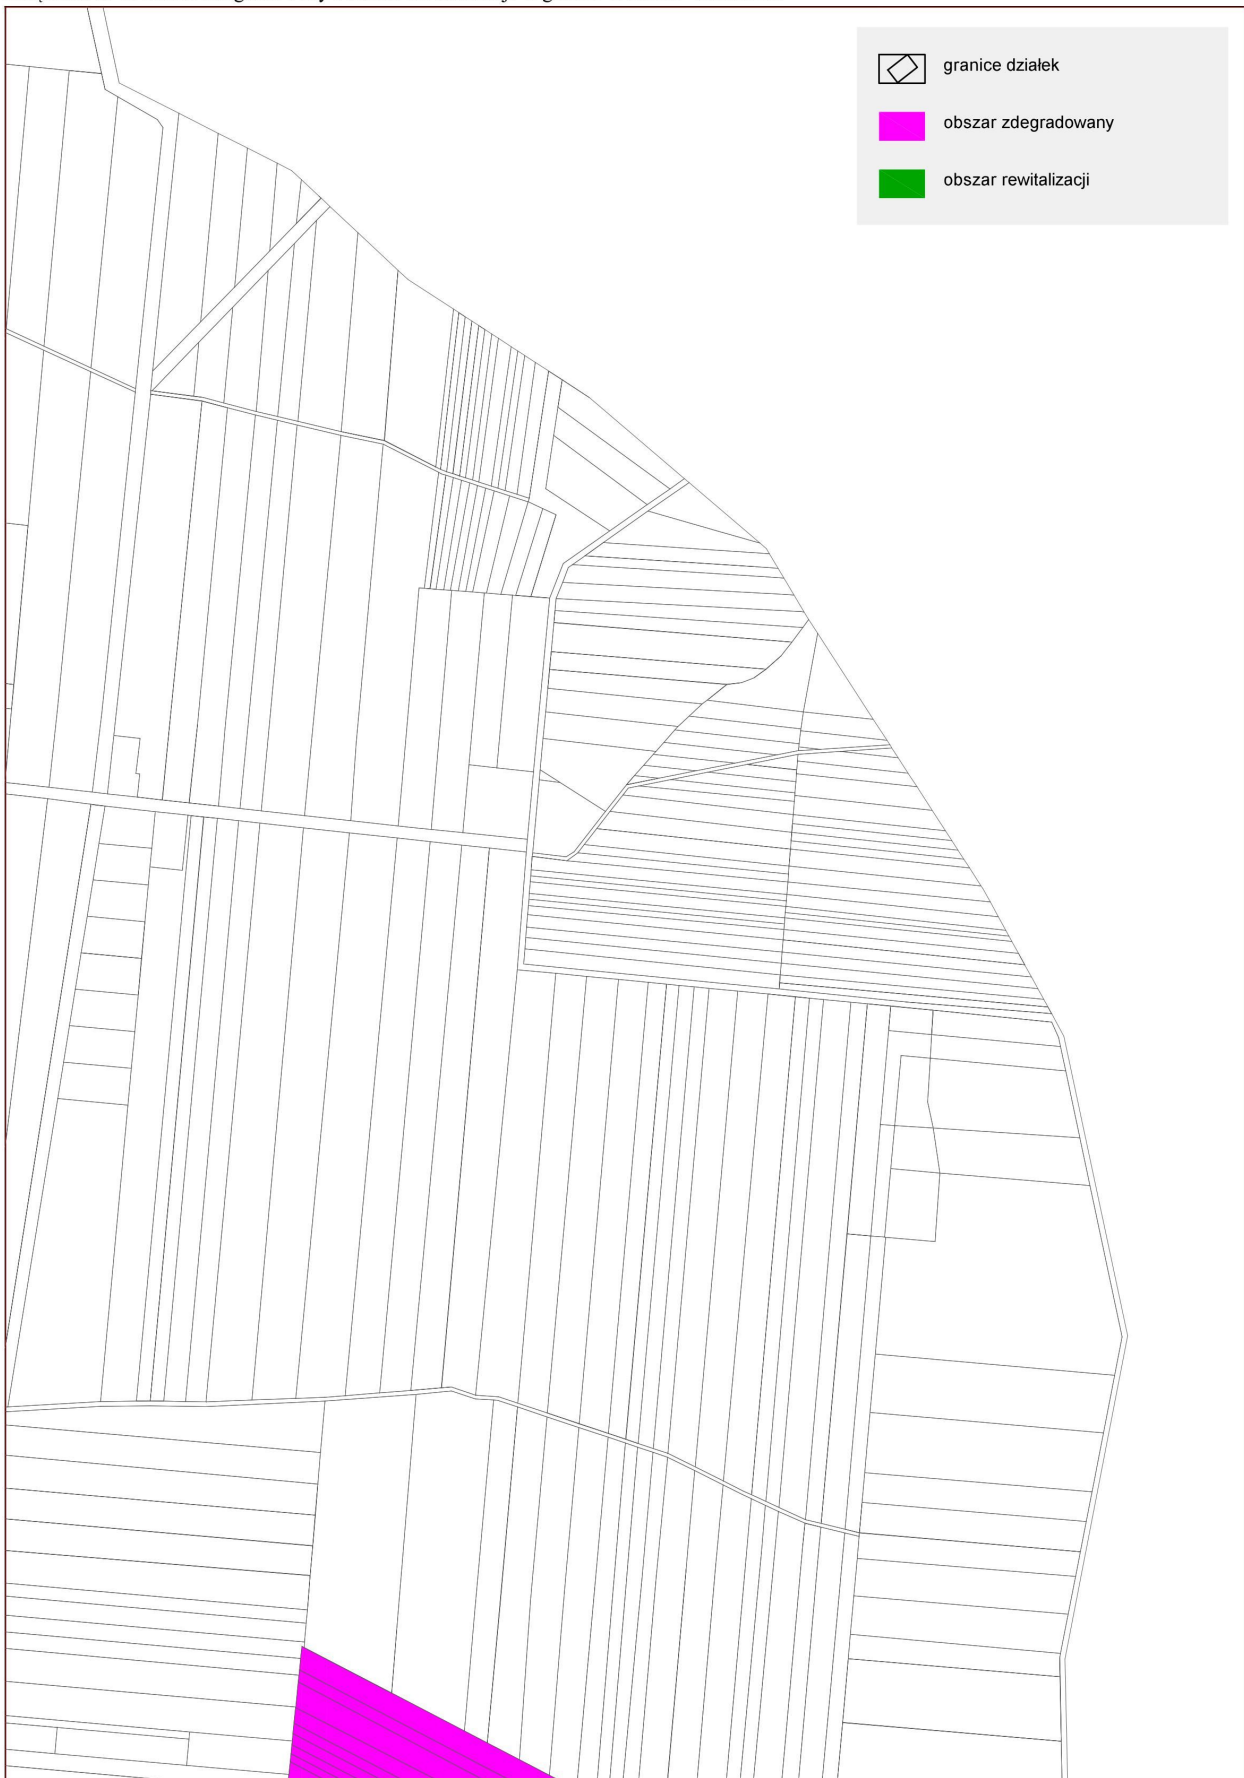

**UCHWAŁA NR IX/74/2024
RADY MIEJSKIEJ W WOLBORZU**

z dnia 28 listopada 2024 r.

w sprawie wyznaczenia obszaru zdegradowanego i obszaru rewitalizacji

Na podstawie art. 18 ust. 2 pkt 15 ustawy z dnia 8 marca 1990 r. o samorządzie gminnym (Dz. U. z 2024 r. poz. 1465, poz. 1572) w związku z art. 8 ust. 1, art. 9 ust. 2, art. 11 ust. 4 i art. 13 ustawy z dnia 9 października 2015 r. o rewitalizacji (Dz. U. z 2024 r. poz. 278), w związku z wnioskiem Burmistrza Wolborza

**Rada Miejska w Wolborzu
uchwała, co następuje:**

§ 1. 1. Na terenie Gminy Wolbórz wyznacza się obszar zdegradowany i obszar rewitalizacji.

2. Granice obszaru zdegradowanego i obszaru rewitalizacji, w tym granice podobszarów rewitalizacji, określa mapa w skali 1:5000 stanowiąca załącznik nr 1 do niniejszej uchwały.

Załącznik nr 1: obszar zdegradowany i obszar rewitalizacji w gminie Wolbórz - arkusz 27

Załącznik nr 1: obszar zdegradowany i obszar rewitalizacji w gminie Wolbórz - arkusz 59

Załącznik nr 1: obszar zdegradowany i obszar rewitalizacji w gminie Wolbórz - arkusz 60

Załącznik nr 1: obszar zdegradowany i obszar rewitalizacji w gminie Wolbórz - arkusz 61

Załącznik nr 1: obszar zdegradowany i obszar rewitalizacji w gminie Wolbórz - arkusz 71

Załącznik nr 1: obszar zdegradowany i obszar rewitalizacji w gminie Wolbórz - arkusz 90