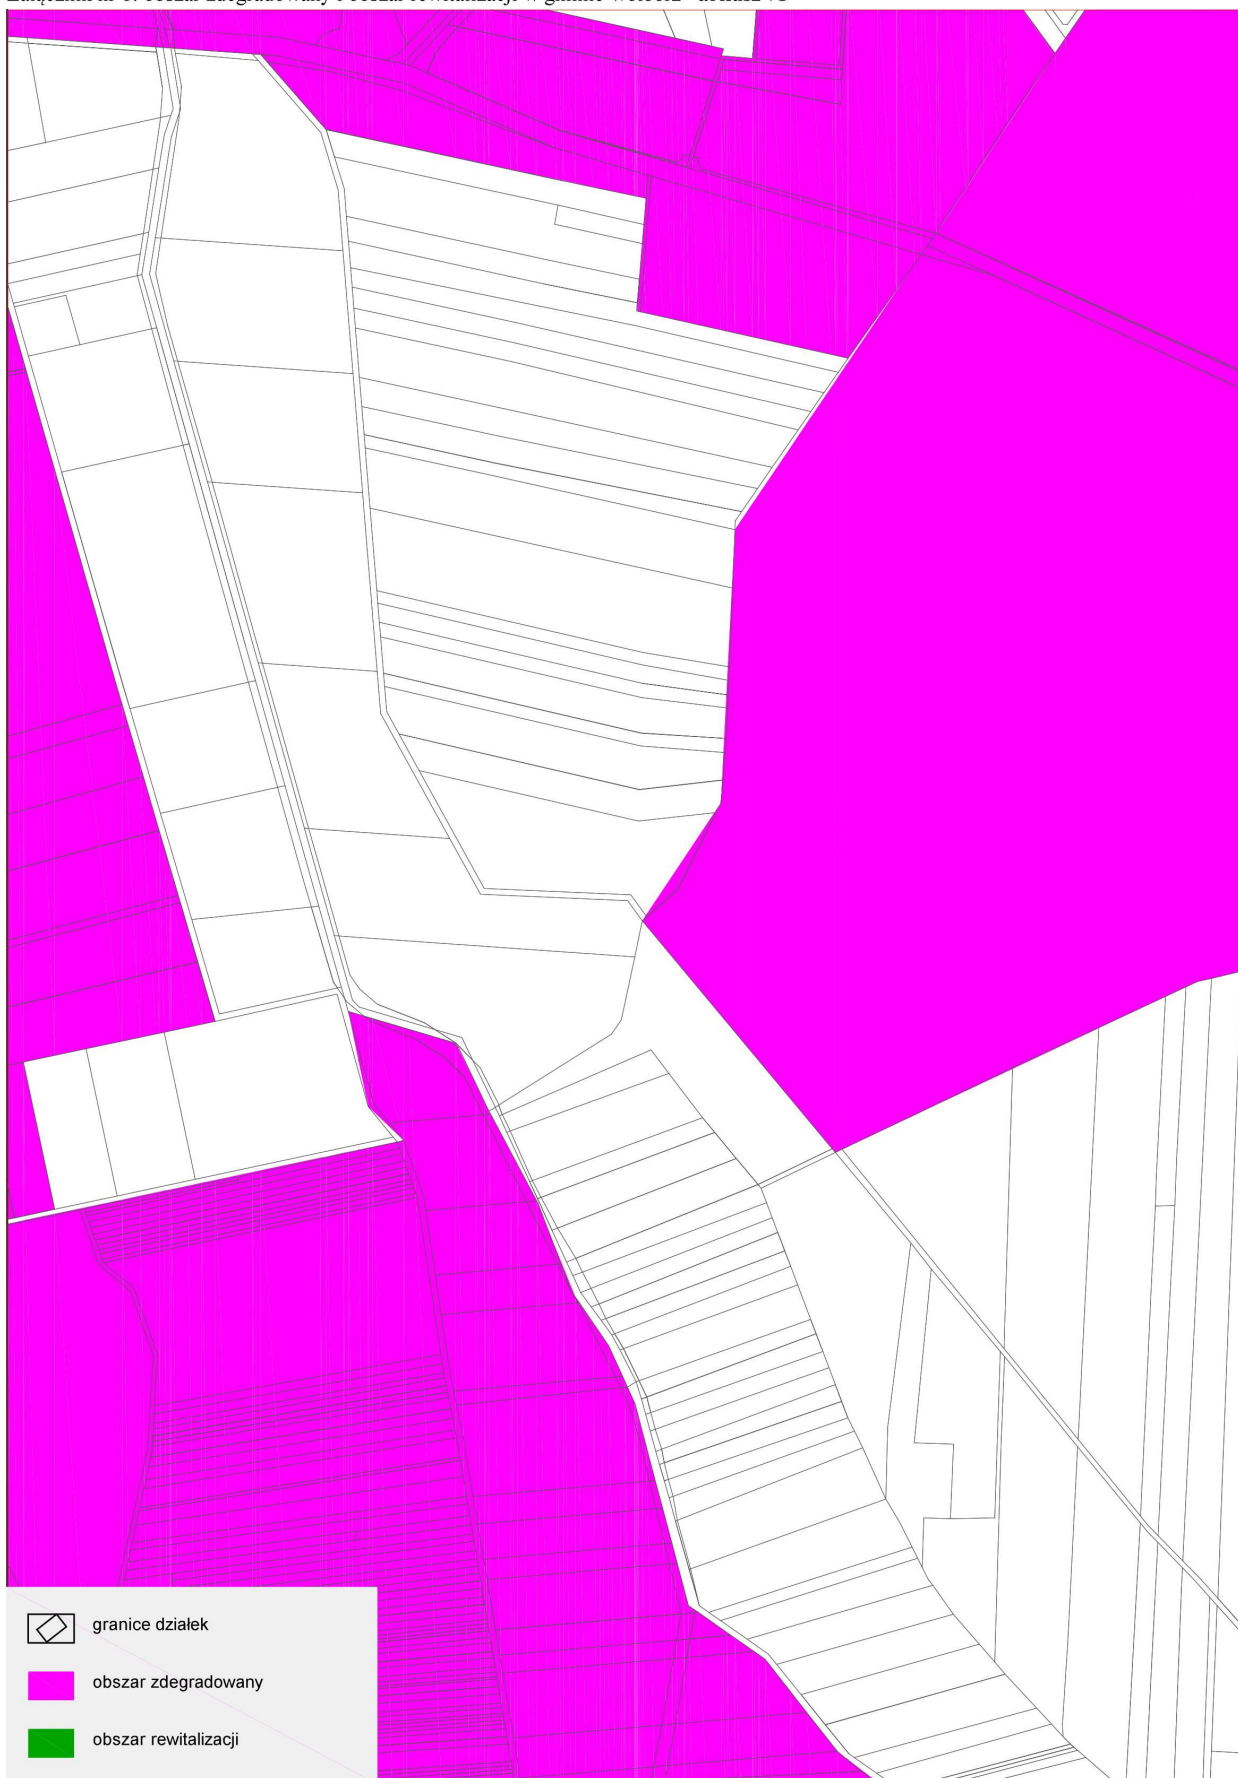

**Rada Miejska w Wolborzu
uchwała, co następuje:**

§ 1. 1. Na terenie Gminy Wolbórz wyznacza się obszar zdegradowany i obszar rewitalizacji.

2. Granice obszaru zdegradowanego i obszaru rewitalizacji, w tym granice podobszarów rewitalizacji, określa mapa w skali 1:5000 stanowiąca załącznik nr 1 do niniejszej uchwały.

Załącznik nr 1: obszar zdegradowany i obszar rewitalizacji w gminie Wolbórz - arkusz 27

Załącznik nr 1: obszar zdegradowany i obszar rewitalizacji w gminie Wolbórz - arkusz 59

Załącznik nr 1: obszar zdegradowany i obszar rewitalizacji w gminie Wolbórz - arkusz 60

Załącznik nr 1: obszar zdegradowany i obszar rewitalizacji w gminie Wolbórz - arkusz 61

Załącznik nr 1: obszar zdegradowany i obszar rewitalizacji w gminie Wolbórz - arkusz 71

Załącznik nr 1: obszar zdegradowany i obszar rewitalizacji w gminie Wolbórz - arkusz 90