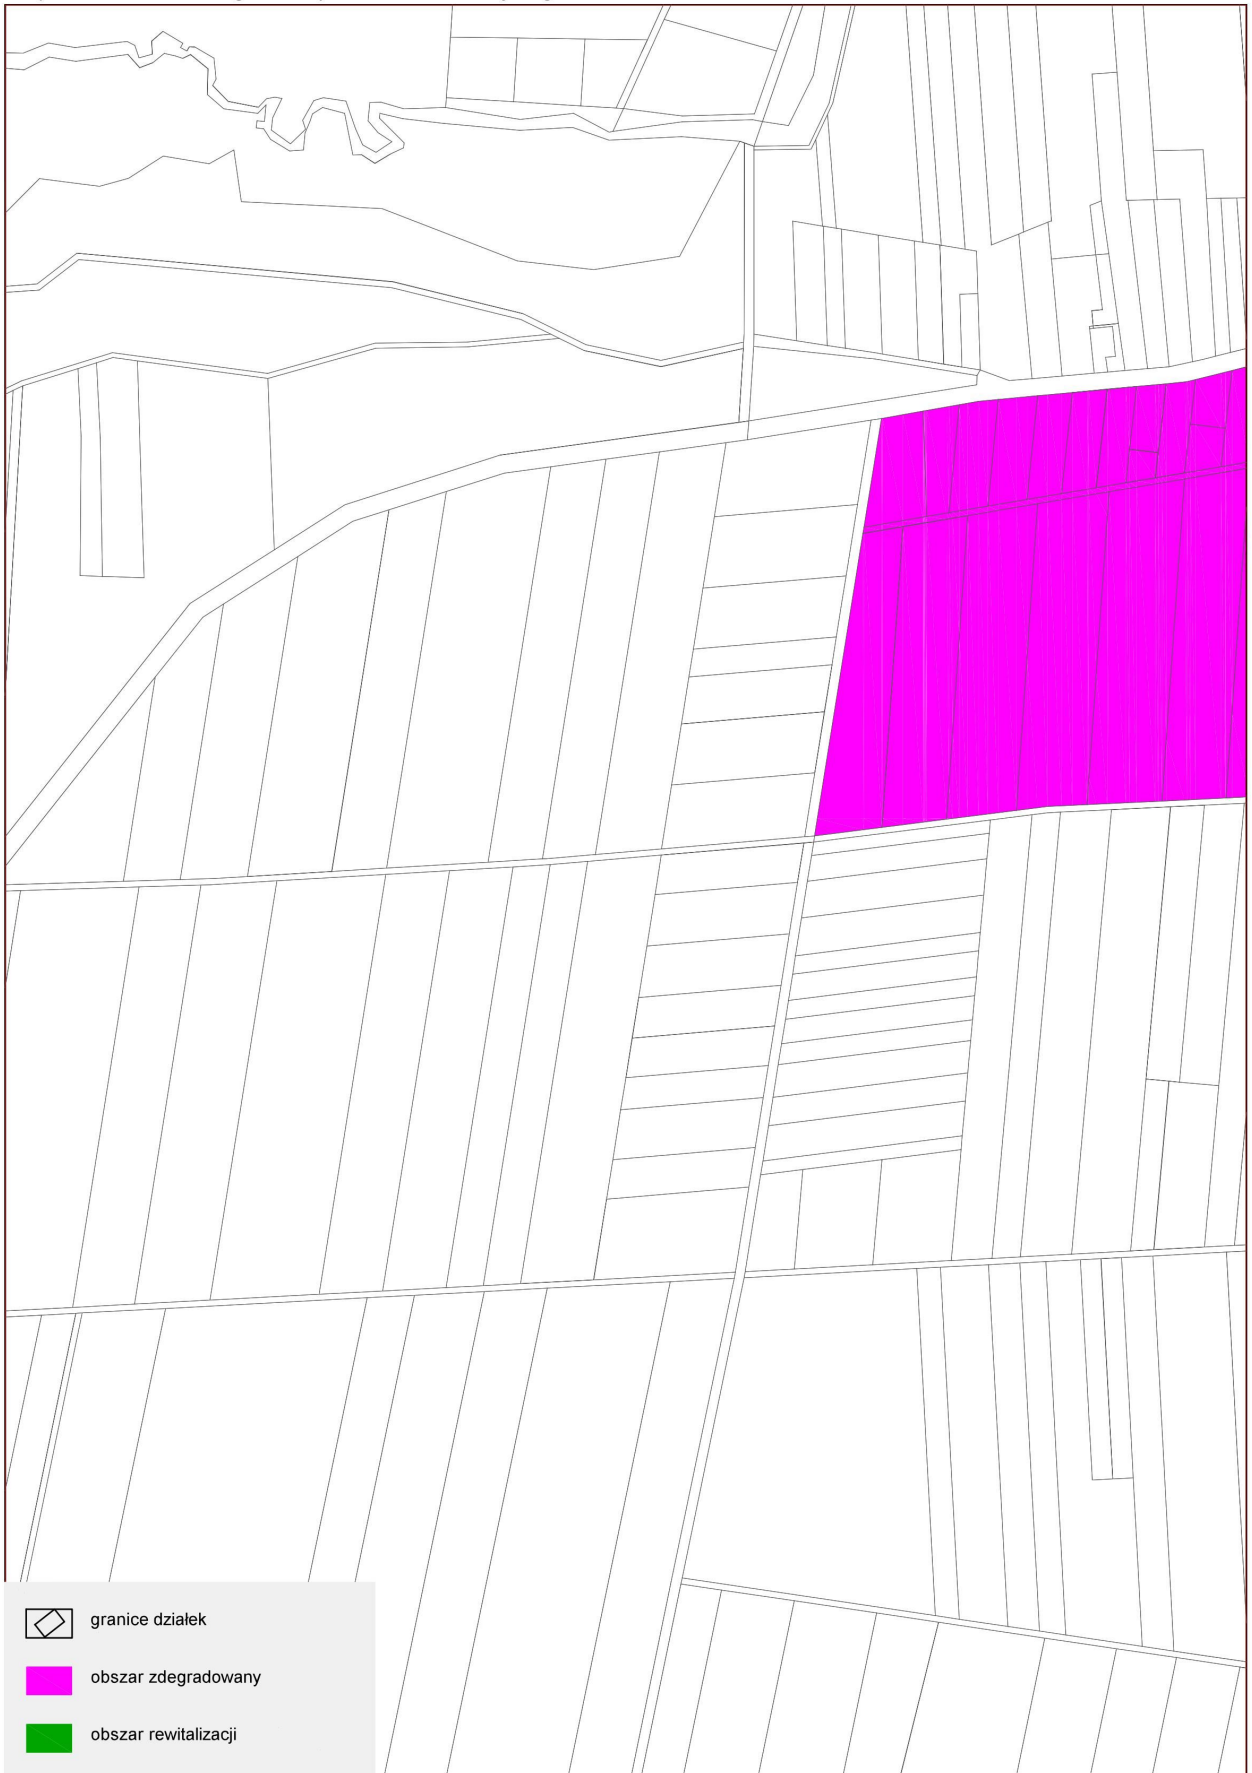

**Rada Miejska w Wolborzu
uchwała, co następuje:**

§ 1. 1. Na terenie Gminy Wolbórz wyznacza się obszar zdegradowany i obszar rewitalizacji.

2. Granice obszaru zdegradowanego i obszaru rewitalizacji, w tym granice podobszarów rewitalizacji, określa mapa w skali 1:5000 stanowiąca załącznik nr 1 do niniejszej uchwały.

Załącznik nr 1: obszar zdegradowany i obszar rewitalizacji w gminie Wolbórz - arkusz 27

Załącznik nr 1: obszar zdegradowany i obszar rewitalizacji w gminie Wolbórz - arkusz 59

Załącznik nr 1: obszar zdegradowany i obszar rewitalizacji w gminie Wolbórz - arkusz 60