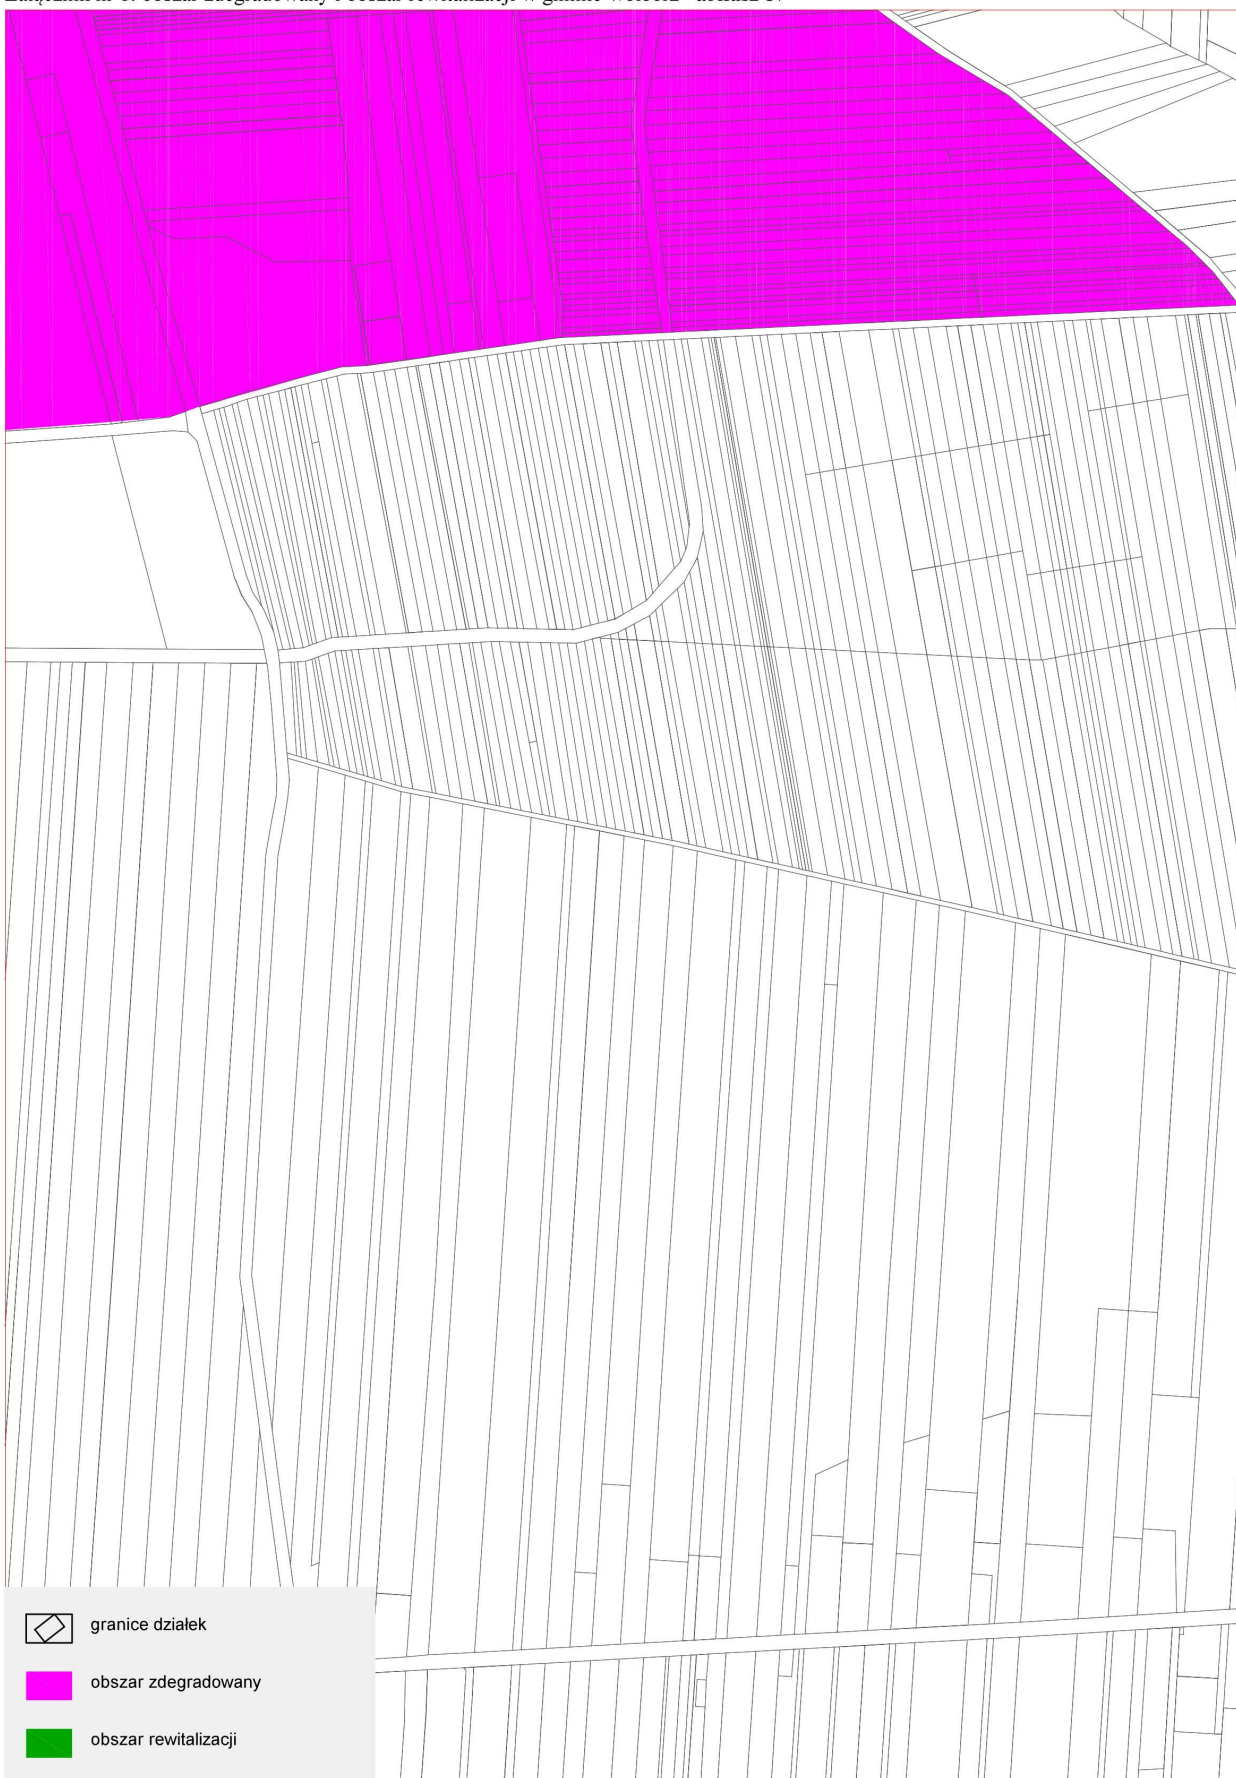

**UCHWAŁA NR IX/74/2024
RADY MIEJSKIEJ W WOLBORZU**

z dnia 28 listopada 2024 r.

w sprawie wyznaczenia obszaru zdegradowanego i obszaru rewitalizacji

Na podstawie art. 18 ust. 2 pkt 15 ustawy z dnia 8 marca 1990 r. o samorządzie gminnym (Dz. U. z 2024 r. poz. 1465, poz. 1572) w związku z art. 8 ust. 1, art. 9 ust. 2, art. 11 ust. 4 i art. 13 ustawy z dnia 9 października 2015 r. o rewitalizacji (Dz. U. z 2024 r. poz. 278), w związku z wnioskiem Burmistrza Wolborza

**Rada Miejska w Wolborzu
uchwała, co następuje:**

§ 1. 1. Na terenie Gminy Wolbórz wyznacza się obszar zdegradowany i obszar rewitalizacji.

2. Granice obszaru zdegradowanego i obszaru rewitalizacji, w tym granice podobszarów rewitalizacji, określa mapa w skali 1:5000 stanowiąca załącznik nr 1 do niniejszej uchwały.

Załącznik nr 1: obszar zdegradowany i obszar rewitalizacji w gminie Wolbórz - arkusz 27

Załącznik nr 1: obszar zdegradowany i obszar rewitalizacji w gminie Wolbórz - arkusz 59

Załącznik nr 1: obszar zdegradowany i obszar rewitalizacji w gminie Wolbórz - arkusz 60

Załącznik nr 1: obszar zdegradowany i obszar rewitalizacji w gminie Wolbórz - arkusz 61

Załącznik nr 1: obszar zdegradowany i obszar rewitalizacji w gminie Wolbórz - arkusz 71

Załącznik nr 1: obszar zdegradowany i obszar rewitalizacji w gminie Wolbórz - arkusz 90