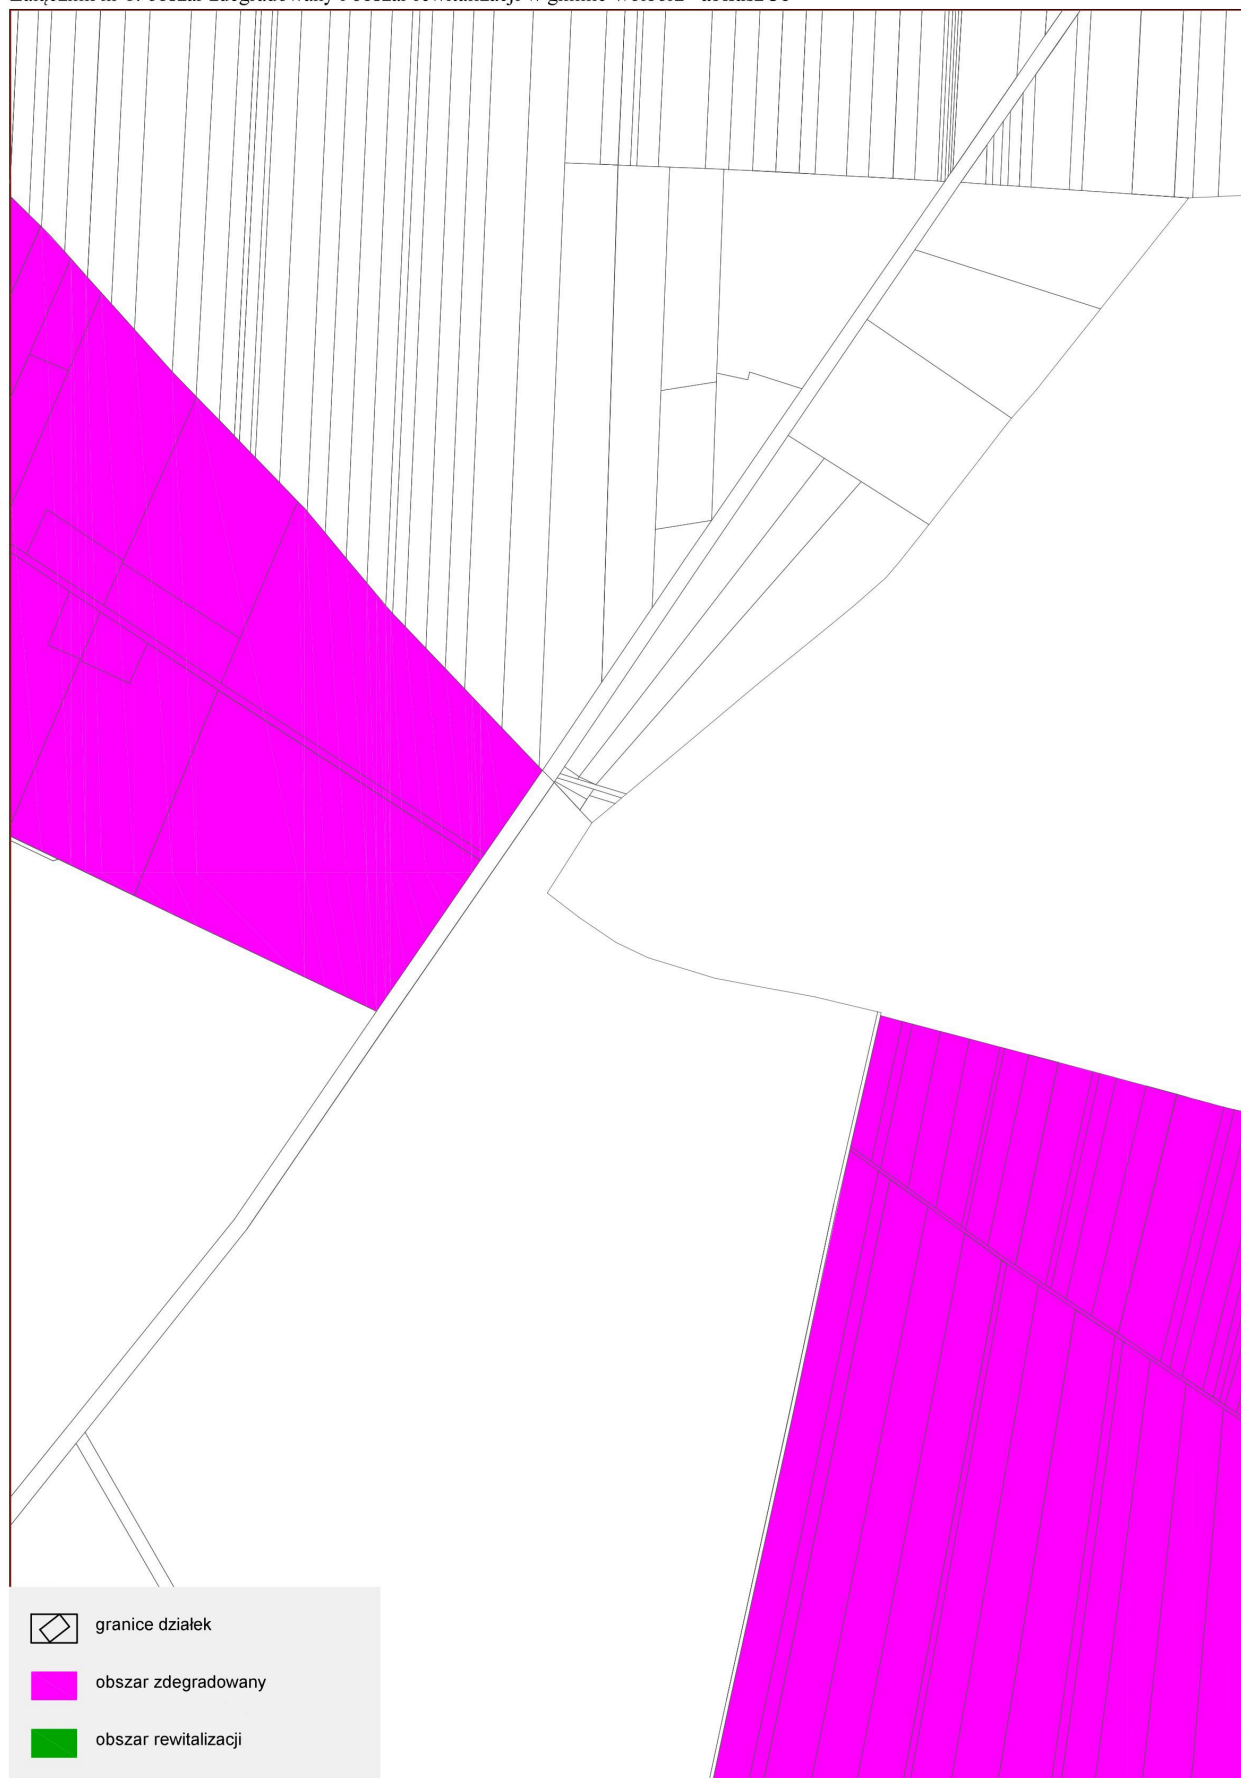

**UCHWAŁA NR IX/74/2024
RADY MIEJSKIEJ W WOLBORZU**

z dnia 28 listopada 2024 r.

w sprawie wyznaczenia obszaru zdegradowanego i obszaru rewitalizacji

Na podstawie art. 18 ust. 2 pkt 15 ustawy z dnia 8 marca 1990 r. o samorządzie gminnym (Dz. U. z 2024 r. poz. 1465, poz. 1572) w związku z art. 8 ust. 1, art. 9 ust. 2, art. 11 ust. 4 i art. 13 ustawy z dnia 9 października 2015 r. o rewitalizacji (Dz. U. z 2024 r. poz. 278), w związku z wnioskiem Burmistrza Wolborza

**Rada Miejska w Wolborzu
uchwała, co następuje:**

§ 1. 1. Na terenie Gminy Wolbórz wyznacza się obszar zdegradowany i obszar rewitalizacji.

2. Granice obszaru zdegradowanego i obszaru rewitalizacji, w tym granice podobszarów rewitalizacji, określa mapa w skali 1:5000 stanowiąca załącznik nr 1 do niniejszej uchwały.

Załącznik nr 1: obszar zdegradowany i obszar rewitalizacji w gminie Wolbórz - arkusz 27

Załącznik nr 1: obszar zdegradowany i obszar rewitalizacji w gminie Wolbórz - arkusz 59

Załącznik nr 1: obszar zdegradowany i obszar rewitalizacji w gminie Wolbórz - arkusz 60

Załącznik nr 1: obszar zdegradowany i obszar rewitalizacji w gminie Wolbórz - arkusz 61

Załącznik nr 1: obszar zdegradowany i obszar rewitalizacji w gminie Wolbórz - arkusz 71

Załącznik nr 1: obszar zdegradowany i obszar rewitalizacji w gminie Wolbórz - arkusz 90