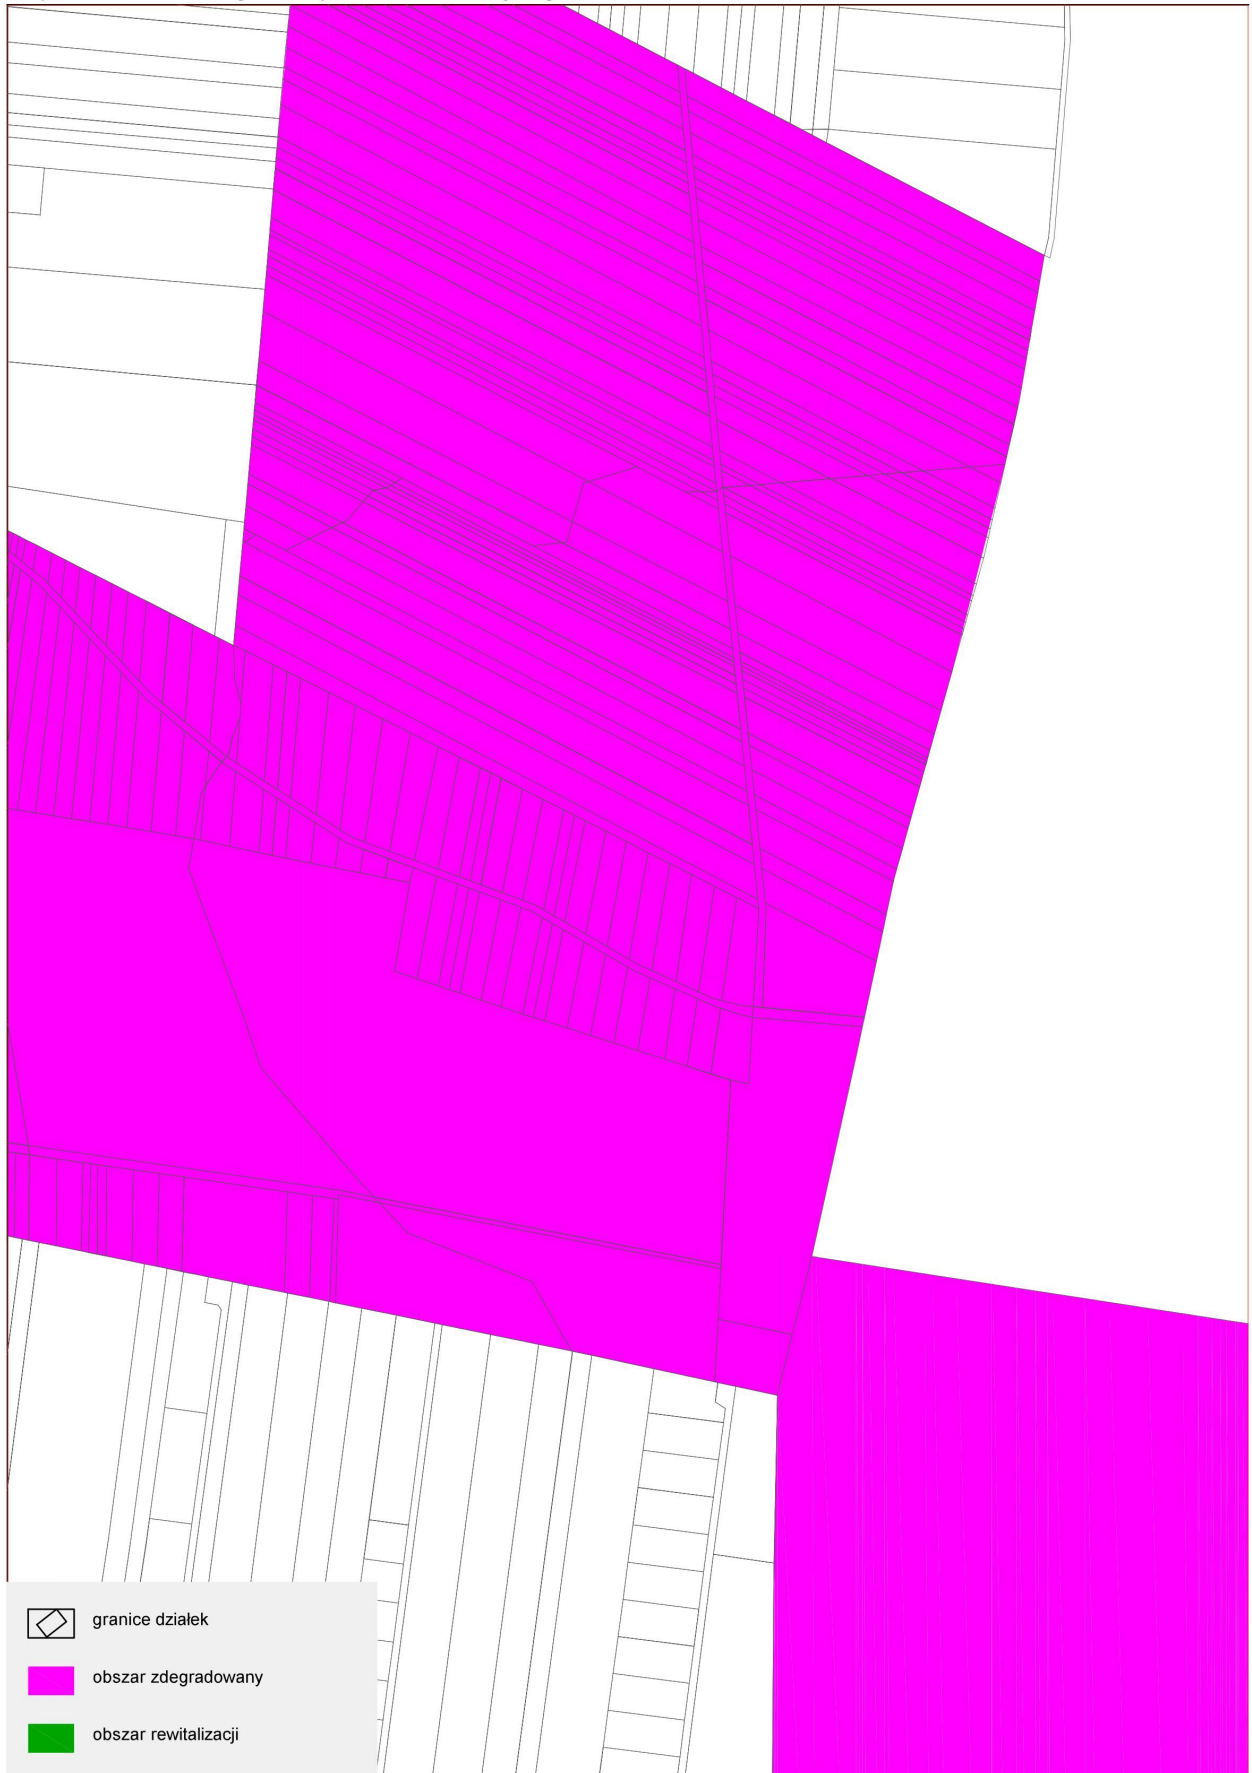

**Rada Miejska w Wolborzu
uchwała, co następuje:**

§ 1. 1. Na terenie Gminy Wolbórz wyznacza się obszar zdegradowany i obszar rewitalizacji.

2. Granice obszaru zdegradowanego i obszaru rewitalizacji, w tym granice podobszarów rewitalizacji, określa mapa w skali 1:5000 stanowiąca załącznik nr 1 do niniejszej uchwały.

Załącznik nr 1: obszar zdegradowany i obszar rewitalizacji w gminie Wolbórz - arkusz 27

Załącznik nr 1: obszar zdegradowany i obszar rewitalizacji w gminie Wolbórz - arkusz 59

Załącznik nr 1: obszar zdegradowany i obszar rewitalizacji w gminie Wolbórz - arkusz 60

Załącznik nr 1: obszar zdegradowany i obszar rewitalizacji w gminie Wolbórz - arkusz 61

Załącznik nr 1: obszar zdegradowany i obszar rewitalizacji w gminie Wolbórz - arkusz 71

Załącznik nr 1: obszar zdegradowany i obszar rewitalizacji w gminie Wolbórz - arkusz 90